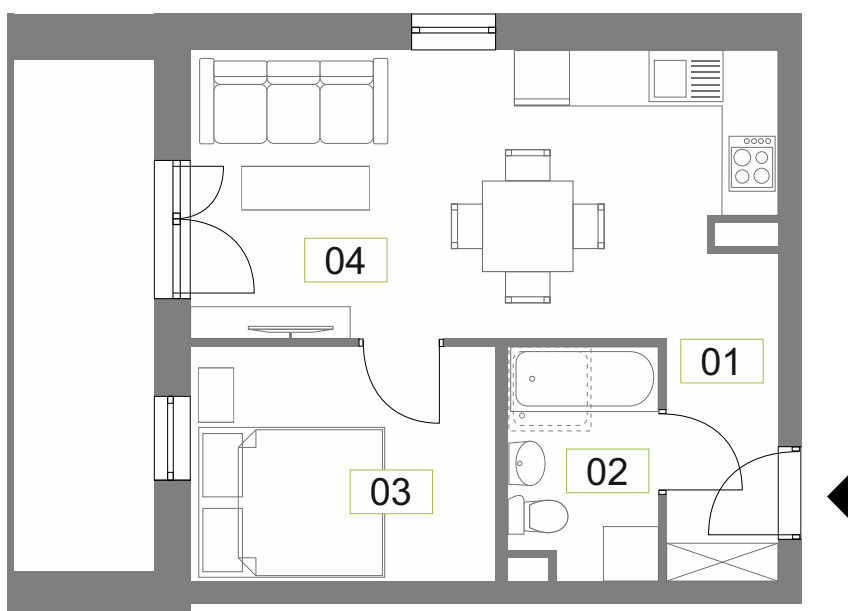

Schemat funkcjonalny mieszkania dwupokojowego

M2

Zestawienie powierzchni użytkowych		
Nr	Nazwa pomieszczenia	Powierzchnia
01	Komunikacja	4,01
02	Łazienka	3,88
03	Sypialnia	8,23
04	Pokój + aneks kuchenny	18,41
		34,53 m²

Uwagi:

Wielkość i układ balkonu oraz lokalizacja według stron świata różni się w zależności od położenia mieszkania w danej części budynku.

Niniejsza karta katalogowa ma charakter poglądowy i nie stanowi oferty w rozumieniu przepisów kodeksu cywilnego. Przedstawione rzuty i powierzchnie mogą ulec zmianie.

KONDYGNACJA: piętro 3

BUDYNEK NR: 3

Lokalizacja mieszkania w budynku