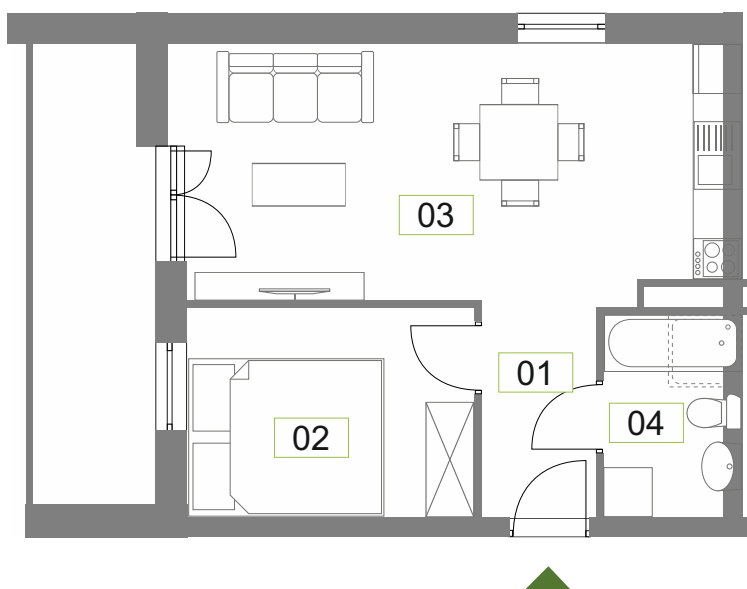

Schemat funkcjonalny mieszkania dwupokojowego

M2

Zestawienie powierzchni użytkowych		
Nr	Nazwa pomieszczenia	Powierzchnia
01	Komunikacja	3,59
02	Sypialnia	9,06
03	Pokój + aneks kuchenny	21,39
04	Łazienka	4,20
		38,24 m²

Uwagi:

Wielkość i układ balkonu oraz lokalizacja według stron świata różni się w zależności od położenia mieszkania w danej części budynku.

Niniejsza karta katalogowa ma charakter poglądowy i nie stanowi oferty w rozumieniu przepisów kodeksu cywilnego. Przedstawione rzuty i powierzchnie mogą ulec zmianie.

KONDYGNACJA: parter

BUDYNEK NR: 2

Lokalizacja mieszkania w budynku